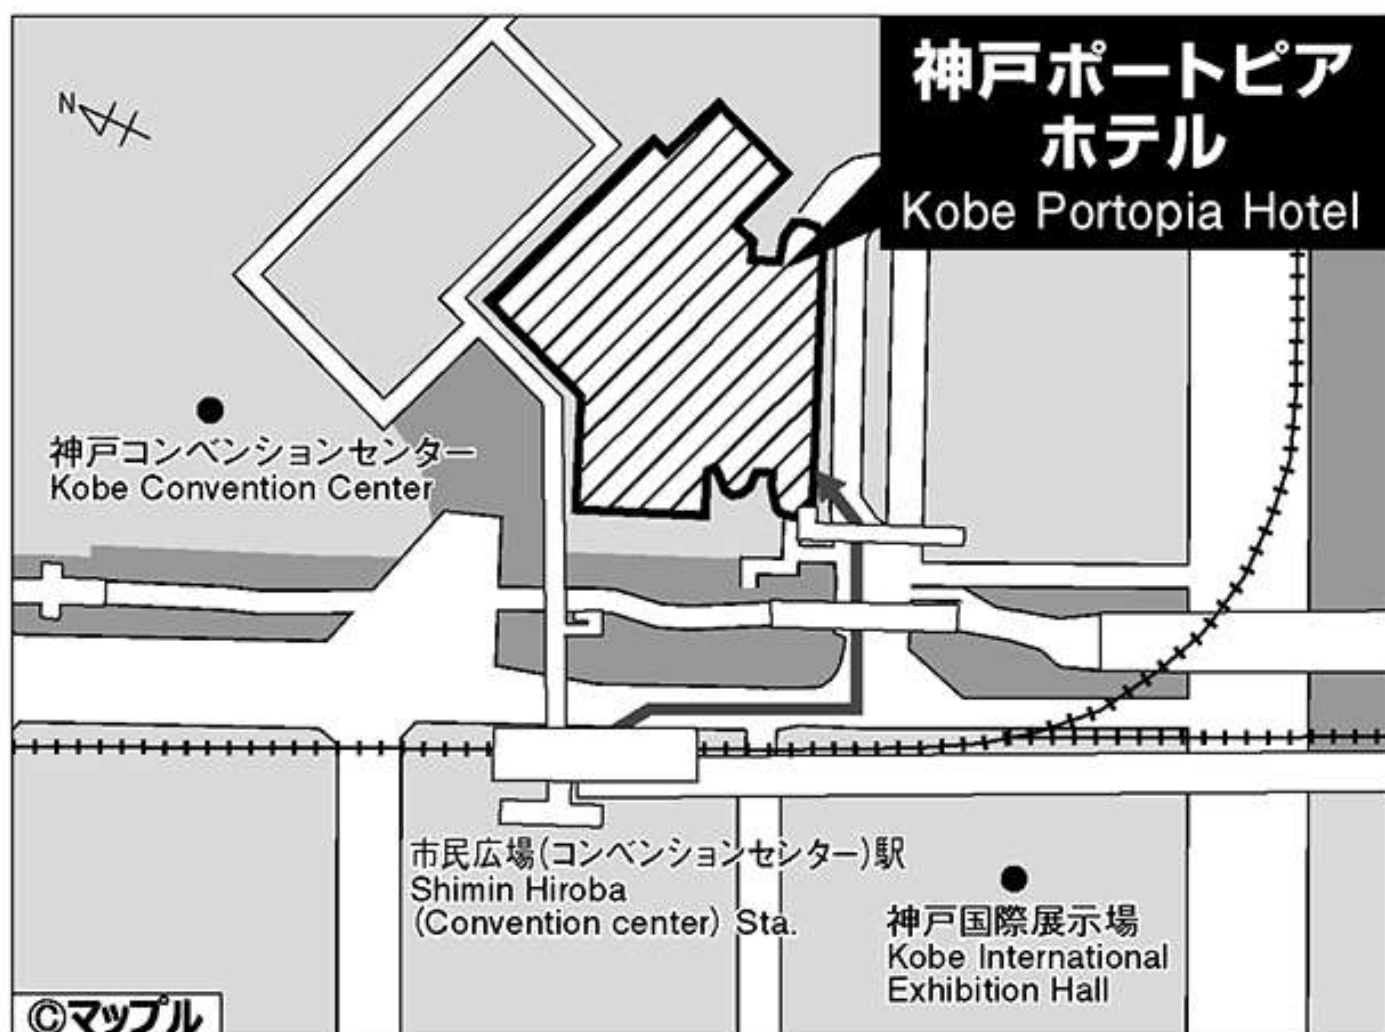

かいじょう あんない
会場までの案内 Direction ※地図の表記や会場への行き方は目安です。

ひょう ご けんこう ベ し ちゅうおう く みなとじまなかまち
兵庫県神戸市中央区港島中町6-10-1

- ポートライナー「市民広場（コンベンションセンター）」^{しみんひろば} 駅^{えき}から歩いて^{ある}約3分^{やく ぶん}
- About 3-min walk from Port Liner
"Shimin Hiroba (Convention center)"
Sta.

し けんかいじょう へんこう
試験会場・レベルの変更はできません。